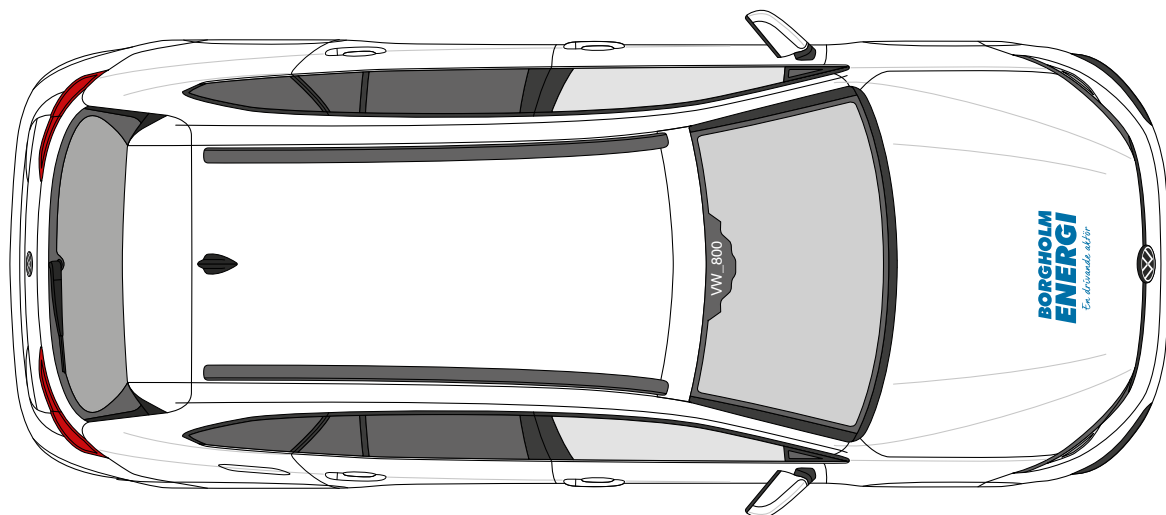

BORGHOLM ENERGI - FORDONSMANUAL

Fordonsmanualen ska ge inspiration och förslag till designlösningar för Borgholm energis bilar. I manualen finns tre bilmodeller som i sin tur finns i tre olika utföranden:

- **Standardutförande**
- **Liten battenburg**
- **Full battenburg**

Alla tre utföranden finns också med **en miljöprofil** som ska användas då bilen drivs med ett energi- och miljövänligt drivmedel.

BILMODEL 1 - VW PASSAT