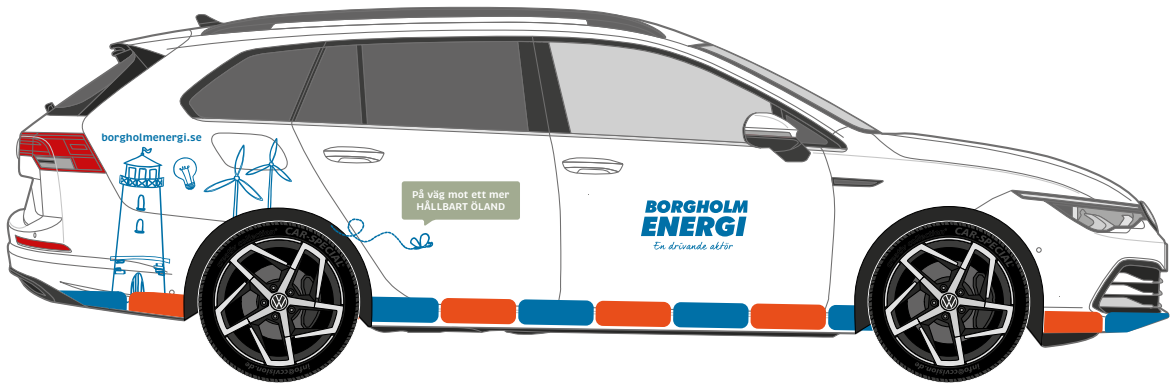

BORGHOLM ENERGI - FORDONSMANUAL

Fordonsmanualen ska ge inspiration och förslag till designlösningar för Borgholm energis bilar. I manualen finns tre bilmodeller som i sin tur finns i tre olika utföranden:

- **Standardutförande**
- **Liten battenburg**
- **Full battenburg**

Alla tre utföranden finns också med **en miljöprofil** som ska användas då bilen drivs med ett energi- och miljövänligt drivmedel.

BILMODEL 1 - VW PASSAT

BILMODELL 2 - VW AMAROK

BILMODEL 3 - VW CRAFTER