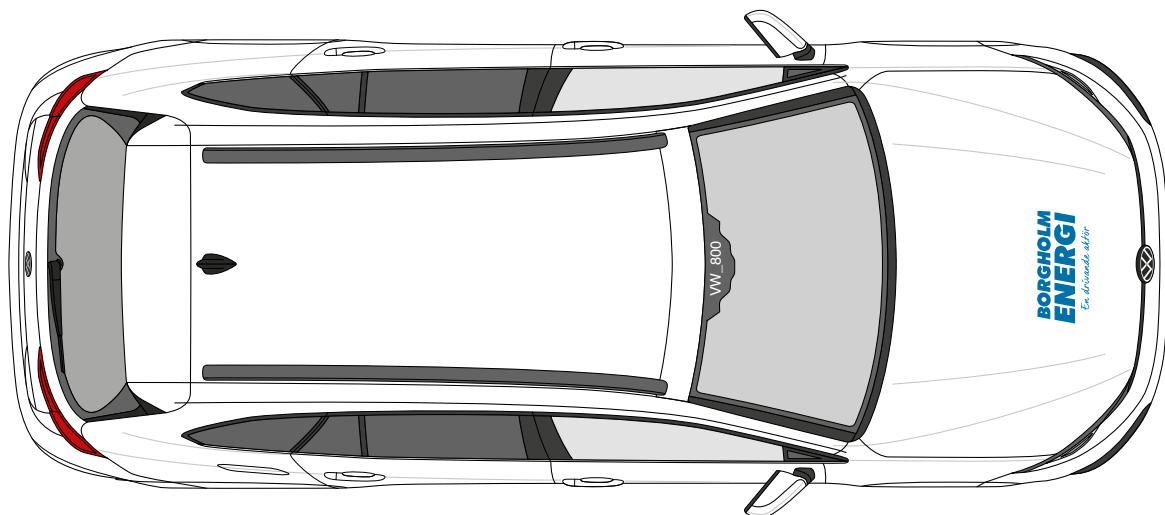

BORGHOLM ENERGI - FORDONSMANUAL

Fordonsmanualen ska ge inspiration och förslag till designlösningar för Borgholm energis bilar. I manualen finns tre bilmodeller som i sin tur finns i tre olika utföranden:

- **Standardutförande**
- **Liten battenburg**
- **Full battenburg**

Alla tre utföranden finns också med **en miljöprofil** som ska användas då bilen drivs med ett energi- och miljövänligt drivmedel.

BILMODEL 1 - VW PASSAT