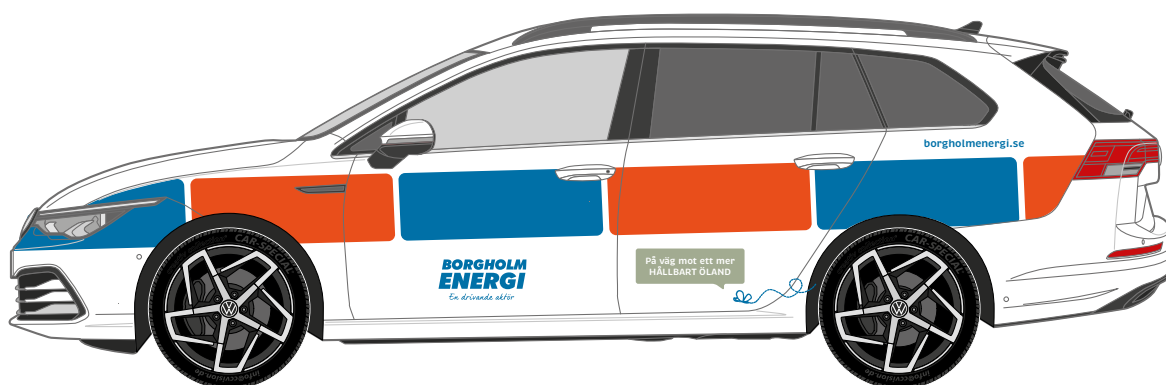

BORGHOLM ENERGI - FORDONSMANUAL

Fordonsmanualen ska ge inspiration och förslag till designlösningar för Borgholm energis bilar. I manualen finns tre bilmodeller som i sin tur finns i tre olika utföranden:

- **Standardutförande**
- **Liten battenburg**
- **Full battenburg**

Alla tre utföranden finns också med **en miljöprofil** som ska användas då bilen drivs med ett energi- och miljövänligt drivmedel.

BILMODEL 1 - VW PASSAT

BILMODELL 2 - VW AMAROK

BILMODEL 3 - VW CRAFTER