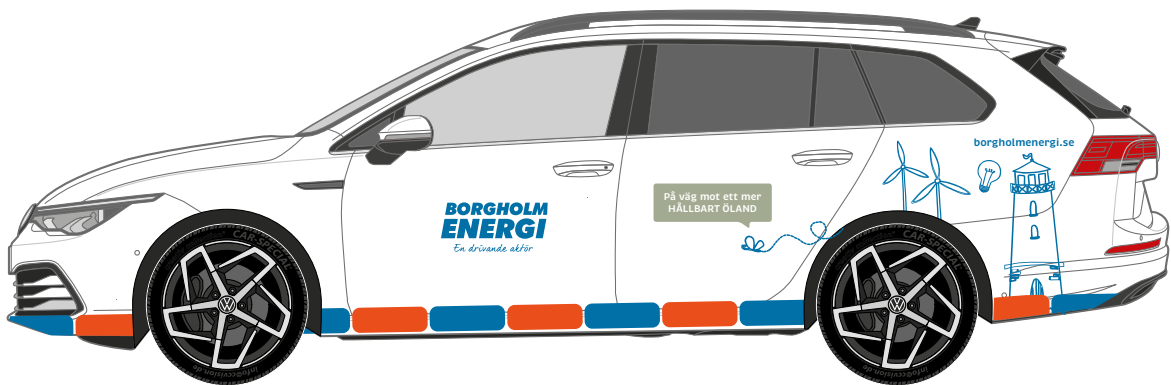

BORGHOLM ENERGI - FORDONSMANUAL

Fordonsmanualen ska ge inspiration och förslag till designlösningar för Borgholm energis bilar. I manualen finns tre bilmodeller som i sin tur finns i tre olika utföranden:

- **Standardutförande**
- **Liten battenburg**
- **Full battenburg**

Alla tre utföranden finns också med **en miljöprofil** som ska användas då bilen drivs med ett energi- och miljövänligt drivmedel.

BILMODEL 1 - VW PASSAT

BILMODELL 2 - VW AMAROK

BILMODEL 3 - VW CRAFTER