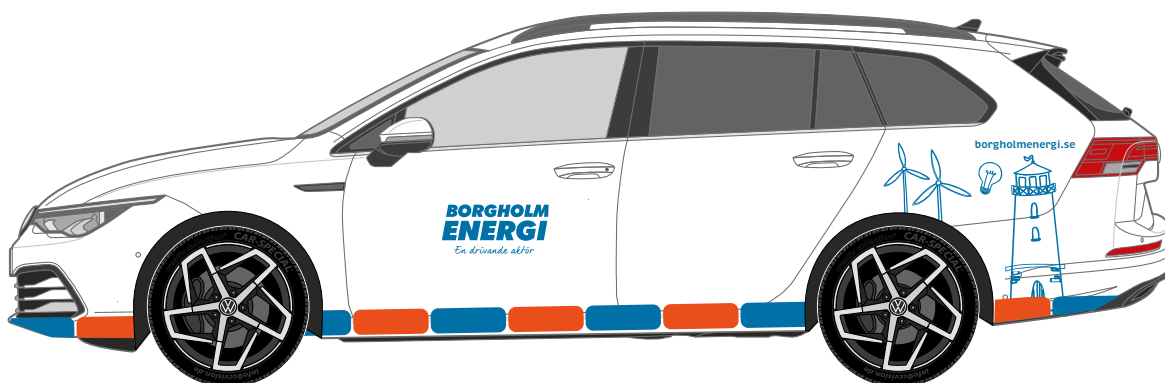

BORGHOLM ENERGI - FORDONSMANUAL

Fordonsmanualen ska ge inspiration och förslag till designlösningar för Borgholm energis bilar. I manualen finns tre bilmodeller som i sin tur finns i tre olika utföranden:

- **Standardutförande**
- **Liten battenburg**
- **Full battenburg**

Alla tre utföranden finns också med **en miljöprofil** som ska användas då bilen drivs med ett energi- och miljövänligt drivmedel.

BILMODEL 1 - VW PASSAT

BILMODELL 2 - VW AMAROK

BILMODEL 3 - VW CRAFTER