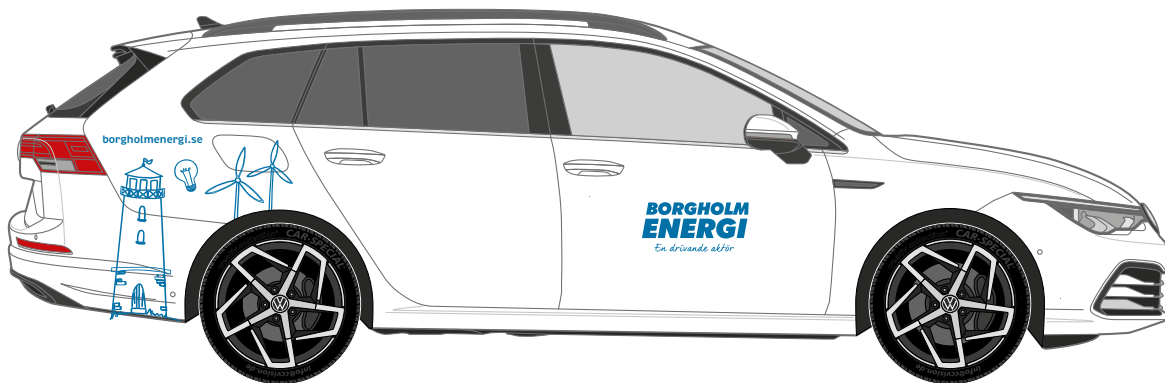

BORGHOLM ENERGI - FORDONSMANUAL

Fordonsmanualen ska ge inspiration och förslag till designlösningar för Borgholm energis bilar. I manualen finns tre bilmodeller som i sin tur finns i tre olika utföranden:

- **Standardutförande**
- **Liten battenburg**
- **Full battenburg**

Alla tre utföranden finns också med **en miljöprofil** som ska användas då bilen drivs med ett energi- och miljövänligt drivmedel.

BILMODEL 1 - VW PASSAT

BILMODELL 2 - VW AMAROK

BILMODEL 3 - VW CRAFTER