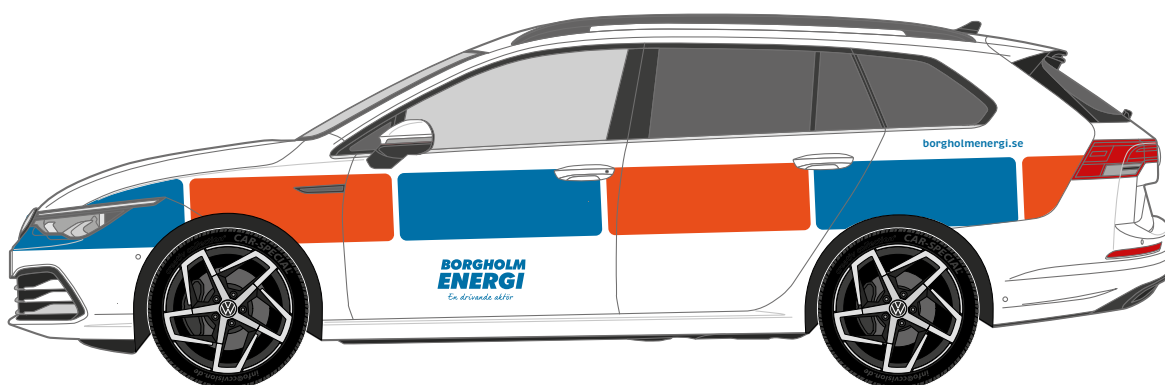

BORGHOLM ENERGI - FORDONSMANUAL

Fordonsmanualen ska ge inspiration och förslag till designlösningar för Borgholm energis bilar. I manualen finns tre bilmodeller som i sin tur finns i tre olika utföranden:

- **Standardutförande**
- **Liten battenburg**
- **Full battenburg**

Alla tre utföranden finns också med **en miljöprofil** som ska användas då bilen drivs med ett energi- och miljövänligt drivmedel.

BILMODEL 1 - VW PASSAT

BILMODELL 2 - VW AMAROK

BILMODEL 3 - VW CRAFTER