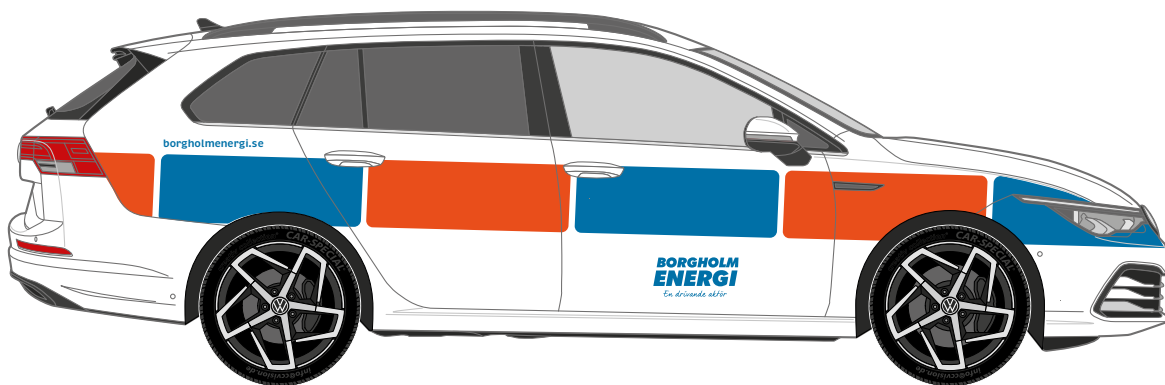

BORGHOLM ENERGI - FORDONSMANUAL

Fordonsmanualen ska ge inspiration och förslag till designlösningar för Borgholm energis bilar. I manualen finns tre bilmodeller som i sin tur finns i tre olika utföranden:

- **Standardutförande**
- **Liten battenburg**
- **Full battenburg**

Alla tre utföranden finns också med **en miljöprofil** som ska användas då bilen drivs med ett energi- och miljövänligt drivmedel.

BILMODEL 1 - VW PASSAT

BILMODELL 2 - VW AMAROK

BILMODEL 3 - VW CRAFTER