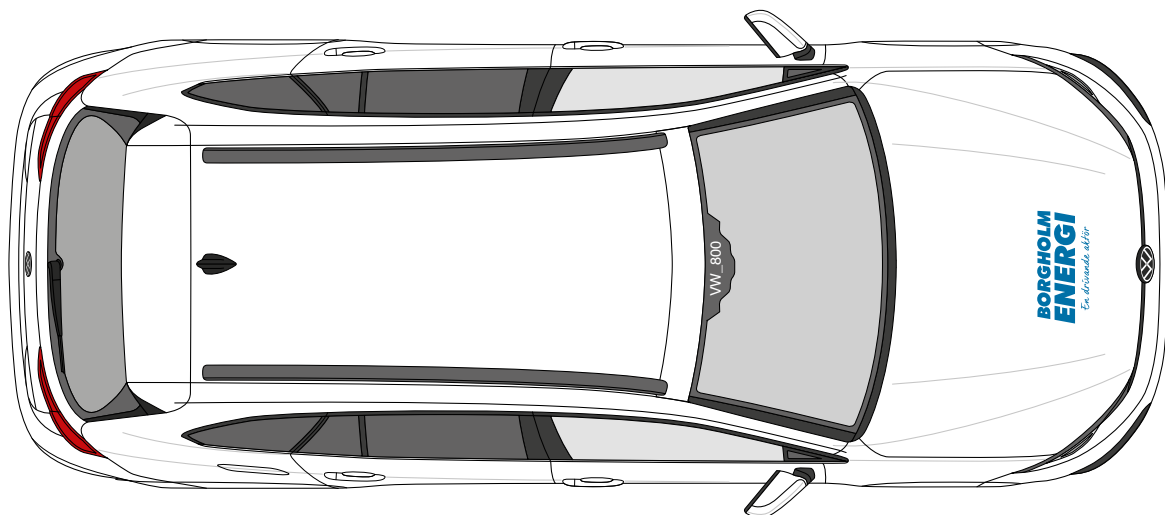

BORGHOLM ENERGI - FORDONSMANUAL

Fordonsmanualen ska ge inspiration och förslag till designlösningar för Borgholm energis bilar. I manualen finns tre bilmodeller som i sin tur finns i tre olika utföranden:

- **Standardutförande**
- **Liten battenburg**
- **Full battenburg**

Alla tre utföranden finns också med **en miljöprofil** som ska användas då bilen drivs med ett energi- och miljövänligt drivmedel.

BILMODEL 1 - VW PASSAT