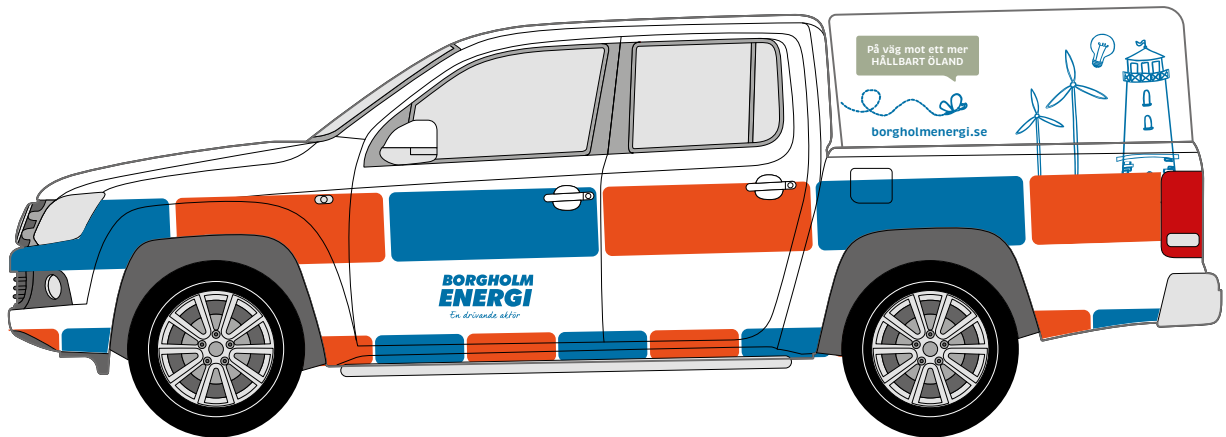

BORGHOLM ENERGI - FORDONSMANUAL

Fordonsmanualen ska ge inspiration och förslag till designlösningar för Borgholm energis bilar. I manualen finns tre bilmodeller som i sin tur finns i tre olika utföranden:

- **Standardutförande**
- **Liten battenburg**
- **Full battenburg**

Alla tre utföranden finns också med **en miljöprofil** som ska användas då bilen drivs med ett energi- och miljövänligt drivmedel.

BILMODEL 1 - VW PASSAT

BILMODELL 2 - VW AMAROK

BILMODEL 3 - VW CRAFTER