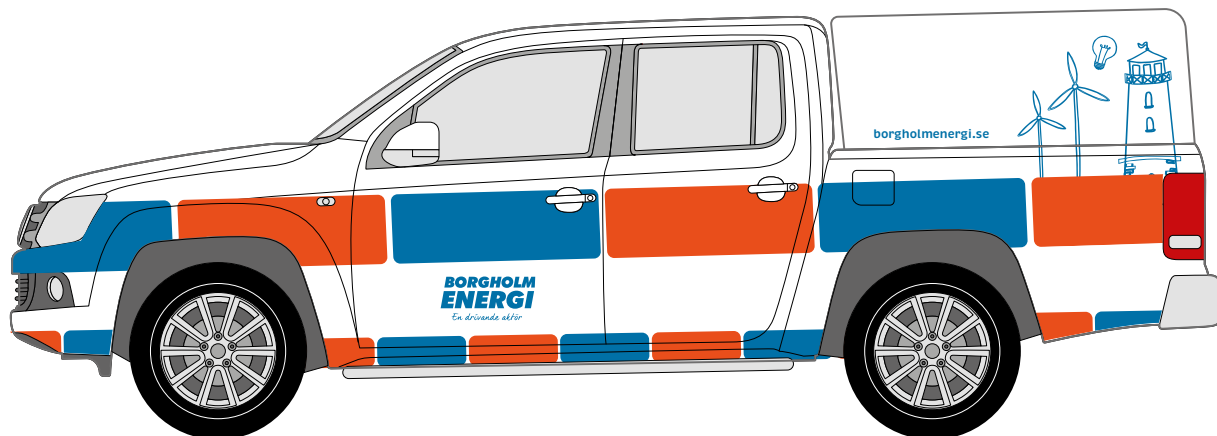

BORGHOLM ENERGI - FORDONSMANUAL

Fordonsmanualen ska ge inspiration och förslag till designlösningar för Borgholm energis bilar. I manualen finns tre bilmodeller som i sin tur finns i tre olika utföranden:

- **Standardutförande**
- **Liten battenburg**
- **Full battenburg**

Alla tre utföranden finns också med **en miljöprofil** som ska användas då bilen drivs med ett energi- och miljövänligt drivmedel.

BILMODEL 1 - VW PASSAT

BILMODELL 2 - VW AMAROK

BILMODEL 3 - VW CRAFTER