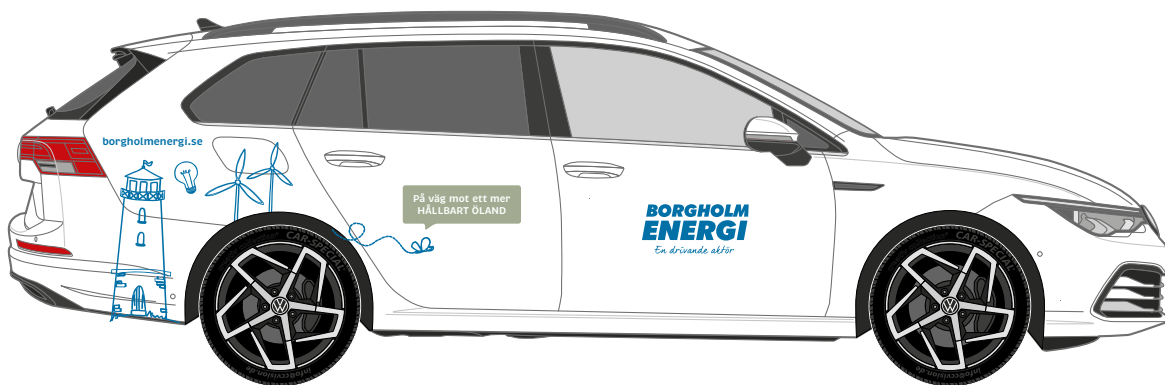

BORGHOLM ENERGI - FORDONSMANUAL

Fordonsmanualen ska ge inspiration och förslag till designlösningar för Borgholm energis bilar. I manualen finns tre bilmodeller som i sin tur finns i tre olika utföranden:

- **Standardutförande**
- **Liten battenburg**
- **Full battenburg**

Alla tre utföranden finns också med **en miljöprofil** som ska användas då bilen drivs med ett energi- och miljövänligt drivmedel.

BILMODEL 1 - VW PASSAT

BILMODELL 2 - VW AMAROK

BILMODEL 3 - VW CRAFTER