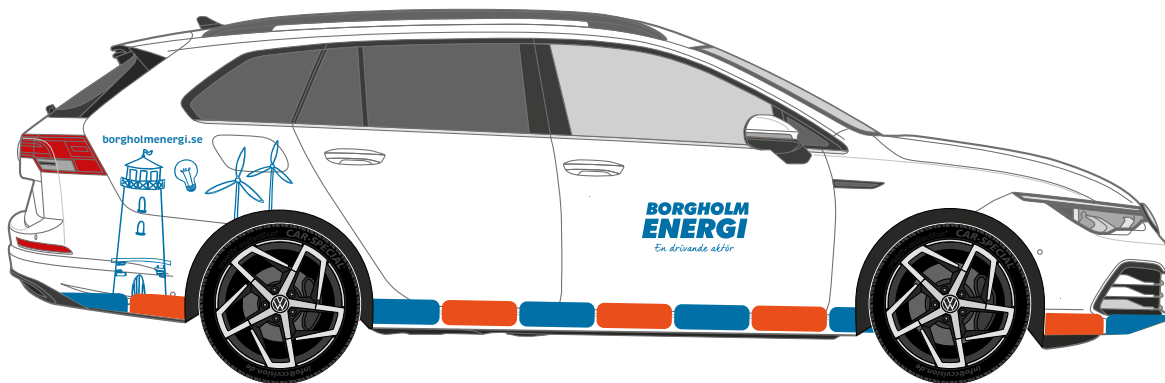

BORGHOLM ENERGI - FORDONSMANUAL

Fordonsmanualen ska ge inspiration och förslag till designlösningar för Borgholm energis bilar. I manualen finns tre bilmodeller som i sin tur finns i tre olika utföranden:

- **Standardutförande**
- **Liten battenburg**
- **Full battenburg**

Alla tre utföranden finns också med **en miljöprofil** som ska användas då bilen drivs med ett energi- och miljövänligt drivmedel.

BILMODEL 1 - VW PASSAT

BILMODELL 2 - VW AMAROK

BILMODEL 3 - VW CRAFTER