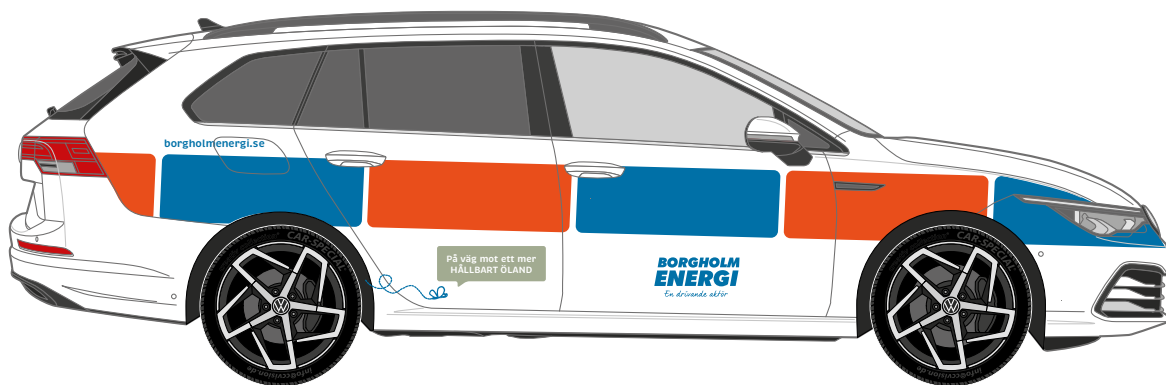

BORGHOLM ENERGI - FORDONSMANUAL

Fordonsmanualen ska ge inspiration och förslag till designlösningar för Borgholm energis bilar. I manualen finns tre bilmodeller som i sin tur finns i tre olika utföranden:

- **Standardutförande**
- **Liten battenburg**
- **Full battenburg**

Alla tre utföranden finns också med **en miljöprofil** som ska användas då bilen drivs med ett energi- och miljövänligt drivmedel.

BILMODEL 1 - VW PASSAT

BILMODELL 2 - VW AMAROK

BILMODEL 3 - VW CRAFTER