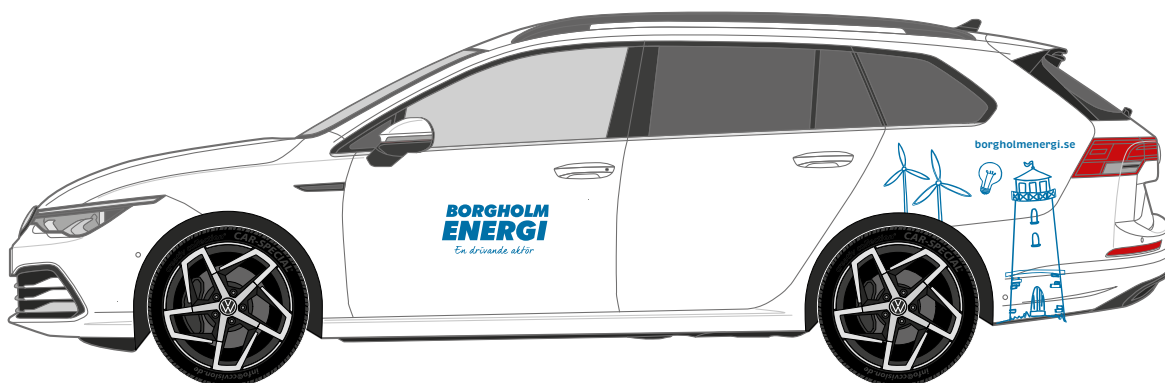

BORGHOLM ENERGI - FORDONSMANUAL

Fordonsmanualen ska ge inspiration och förslag till designlösningar för Borgholm energis bilar. I manualen finns tre bilmodeller som i sin tur finns i tre olika utföranden:

- **Standardutförande**
- **Liten battenburg**
- **Full battenburg**

Alla tre utföranden finns också med **en miljöprofil** som ska användas då bilen drivs med ett energi- och miljövänligt drivmedel.

BILMODEL 1 - VW PASSAT

BILMODELL 2 - VW AMAROK

BILMODEL 3 - VW CRAFTER