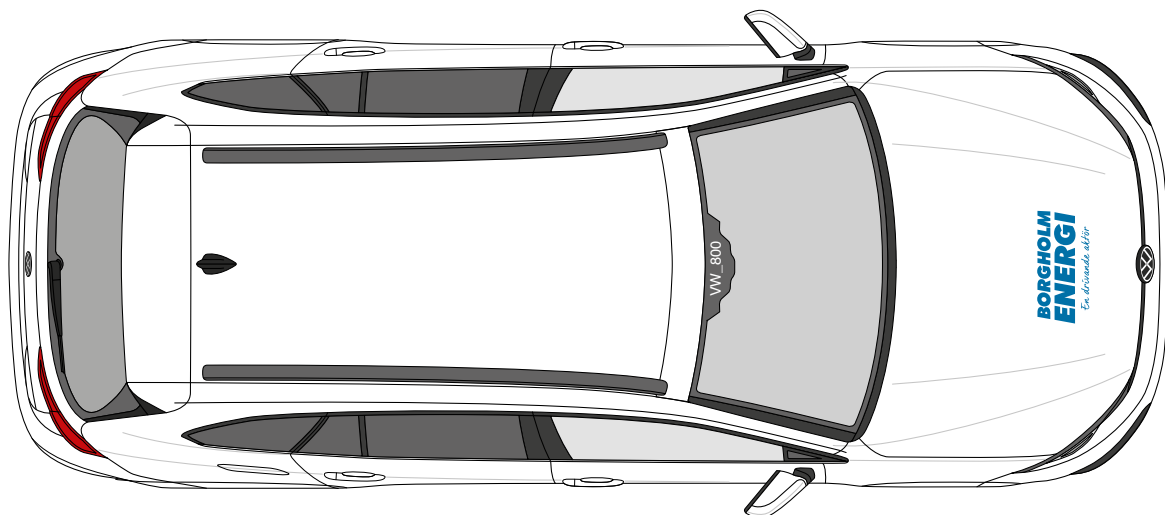

BORGHOLM ENERGI - FORDONSMANUAL

Fordonsmanualen ska ge inspiration och förslag till designlösningar för Borgholm energis bilar. I manualen finns tre bilmodeller som i sin tur finns i tre olika utföranden:

- **Standardutförande**
- **Liten battenburg**
- **Full battenburg**

Alla tre utföranden finns också med **en miljöprofil** som ska användas då bilen drivs med ett energi- och miljövänligt drivmedel.

BILMODEL 1 - VW PASSAT